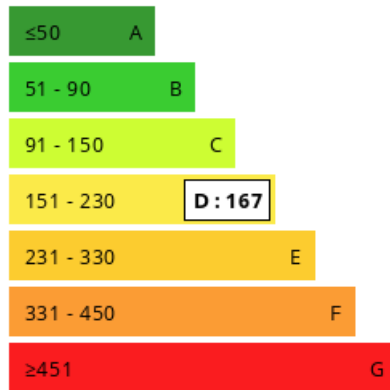

Consommations énergétiques

Logement économe

Logement énergivore (kWh/m².an)

Émission de gaz à effet de serre

Faible émission de GES

Forte émission de GES (kg CO₂/m².an)